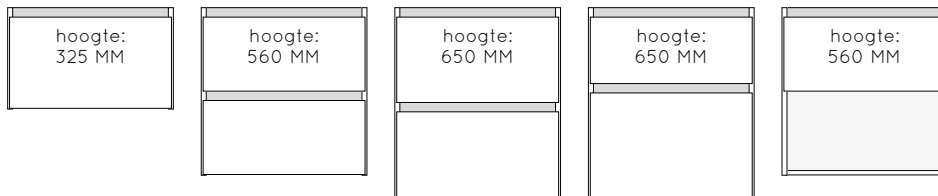

## WASTAFELBLADEN 460 DAWN

KERAMIEK   ENKELE WASKOM

<b>breedtematen enkele waskom:</b> 620   820   1020   1220 mm.*
<b>dieptemaat:</b> 460 mm.
<b>hoogtemaat:</b> 14 mm.
<b>kleurmogelijkheden:</b> 112   185   188
<b>vrije muurophanging:</b> nee

KERAMIEK   DUBBELE WASKOM

<b>breedtematen dubbele waskom:</b> 1220   1420 mm.*
<b>dieptemaat:</b> 460 mm.
<b>hoogtemaat:</b> 14 mm.
<b>kleurmogelijkheden:</b> 112   185   188
<b>vrije muurophanging:</b> nee

## WASTAFELKASTEN 460 DAWN

<b>dieptemaat wastafelkast:</b> 450 mm.	
<b>kleurmogelijkheden</b>	<b>prijsgroep 1:</b> decor kleuren
	<b>prijsgroep 2:</b> specials kleuren en ribbelfronten